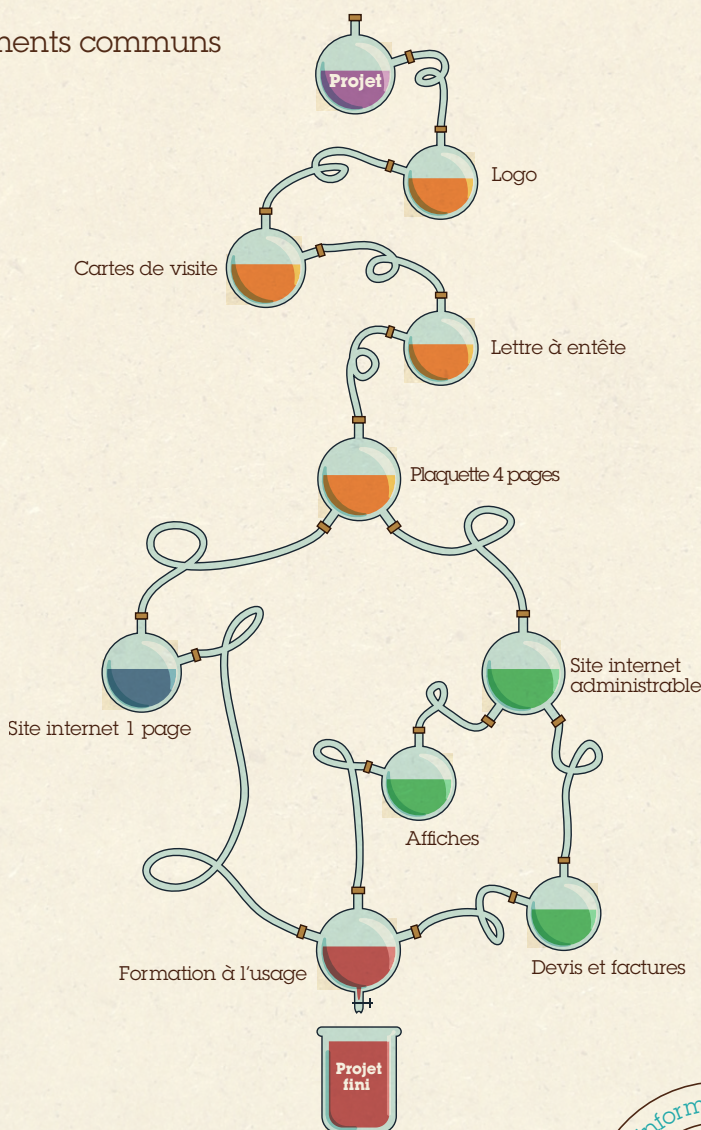

[id-pop] lance

Packs créateur d'entreprise

Vous accompagner dans la création de votre structure

Vous êtes créateur-trice ou venez de reprendre une entreprise.

Vous n'avez qu'une envie : en parler.

Mais à qui ? Comment ? Sur quels supports ?

[id-pop] vous accompagne avec ses packs « créateur d'entreprise » dans la création de votre univers et principaux supports de votre communication.

● Pack «basic» : 1425 € HT (au lieu de 2375 € HT)

● Pack «pro» : 2400 € HT (au lieu de 4000 € HT)

● Éléments communs

Nos autres offres :

ASSOS
& ESS

WEB

EDI
TION

FOR
MA
TION

* conditions détaillées de l'offre sur www.idpop.fr

** en fonction de la similarité de vos projets